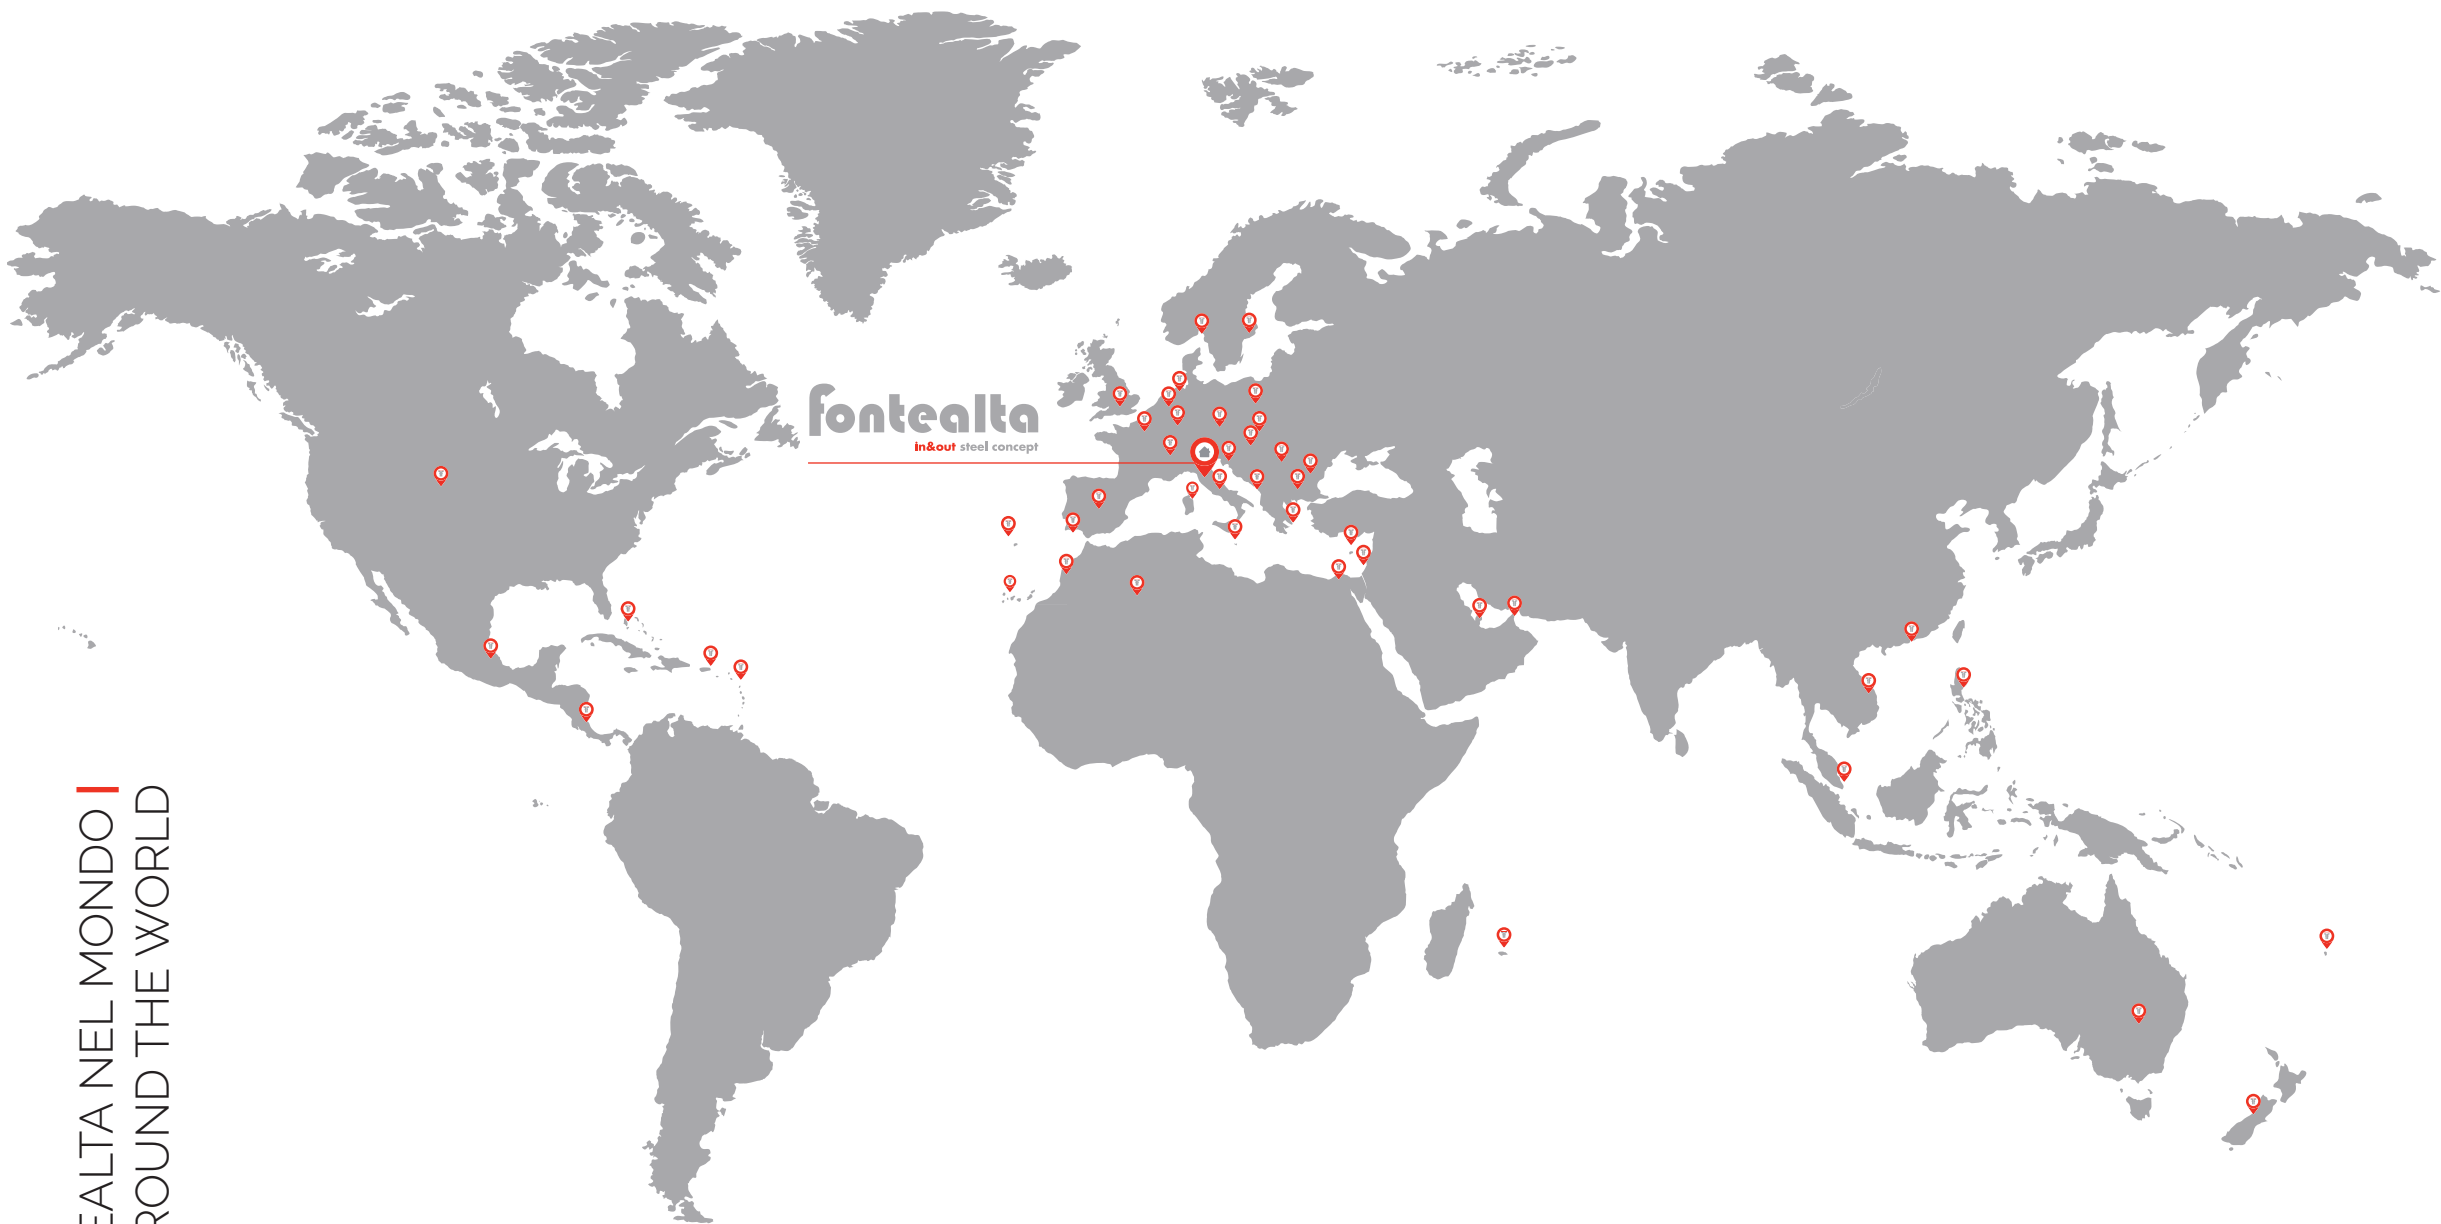

CHI SIAMO

La storia di **Fontealta** inizia nel **1999 a Viareggio**, una delle zone tipiche del litorale toscano, fatto di stabilimenti balneari ed industrie navali, con la produzione di colonne doccia.

BOSS WIDE YACHT

ARKO YACHT

ORIGO YACHT

fontealta
in&out steel concept

FORTEALTA NEL MONDO |
AROUND THE WORLD

LA SEDE | HEADQUARTER

Via Libeccio 13/15
I-55049 Viareggio (LU)
T +39 0584 969041
F +39 0584 361206
www.fontealta.it
info@fontealta.it