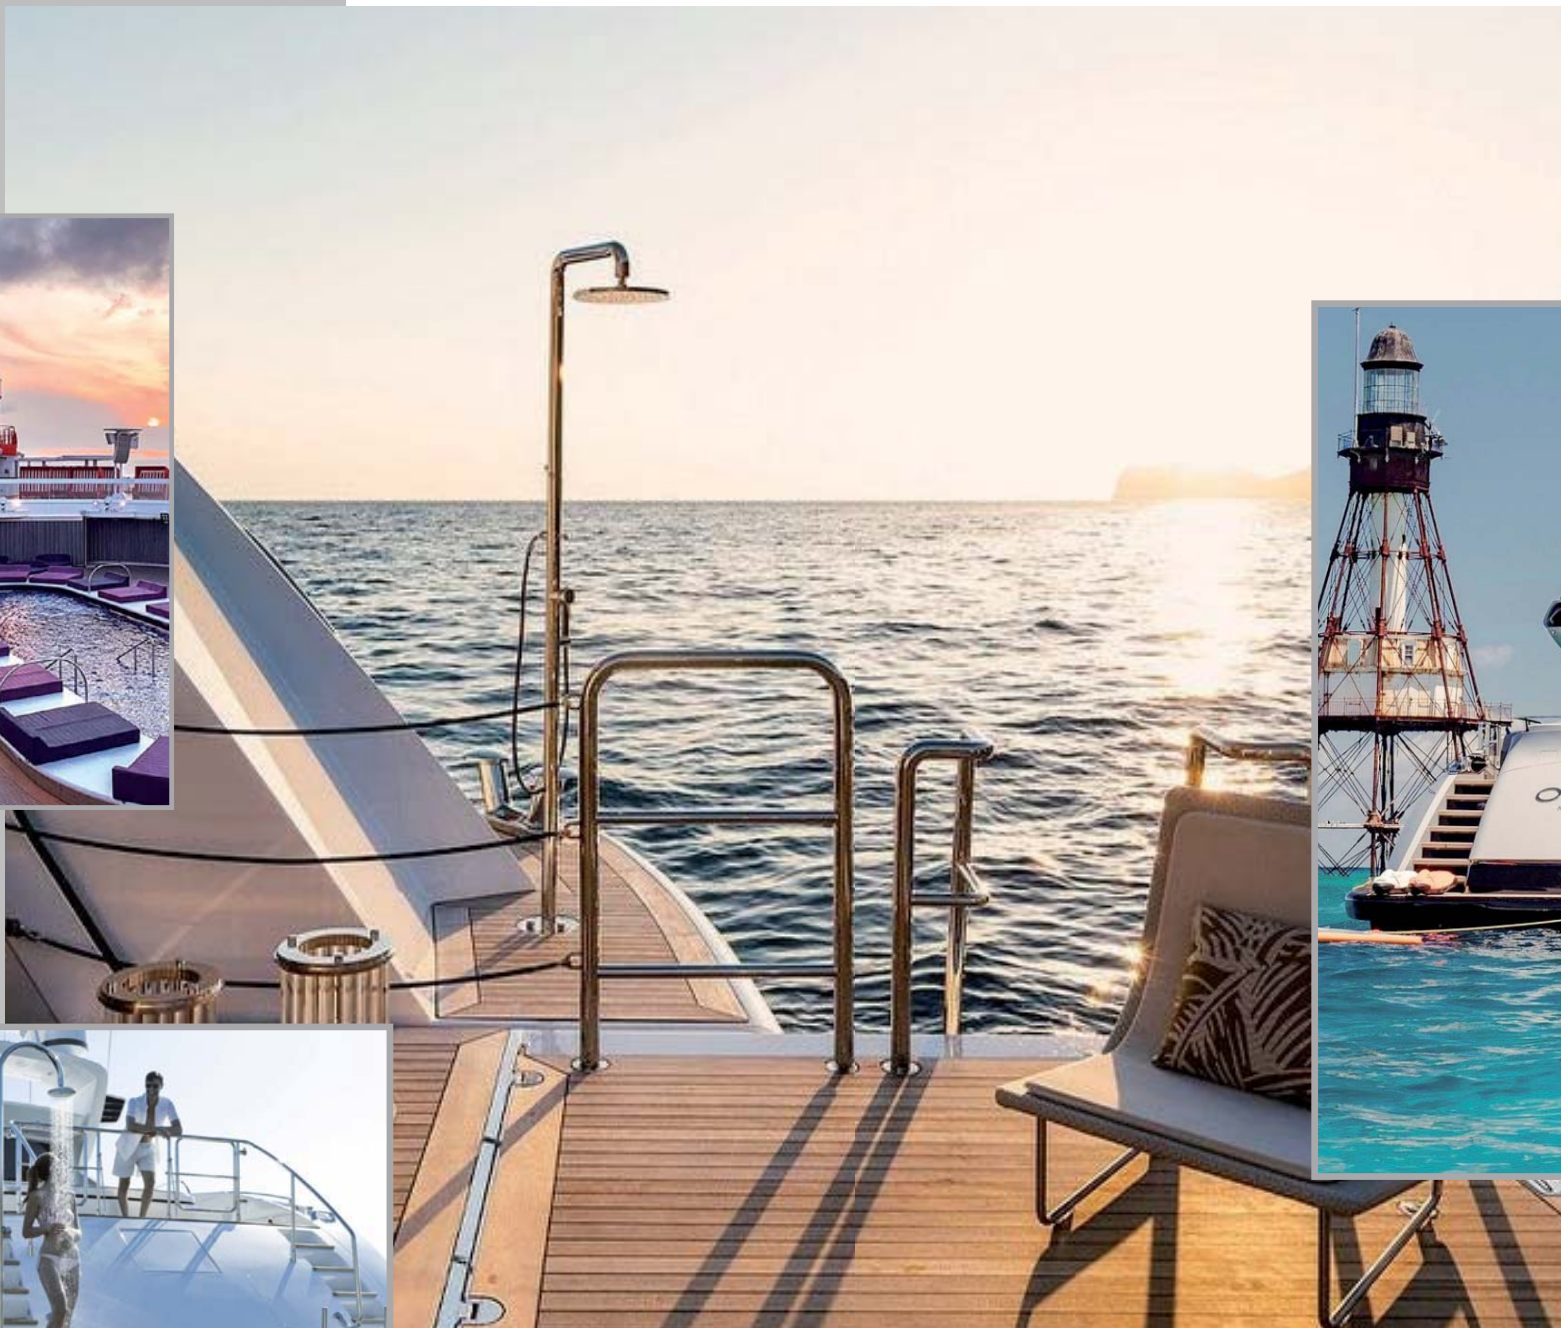

BOSS WIDE YACHT